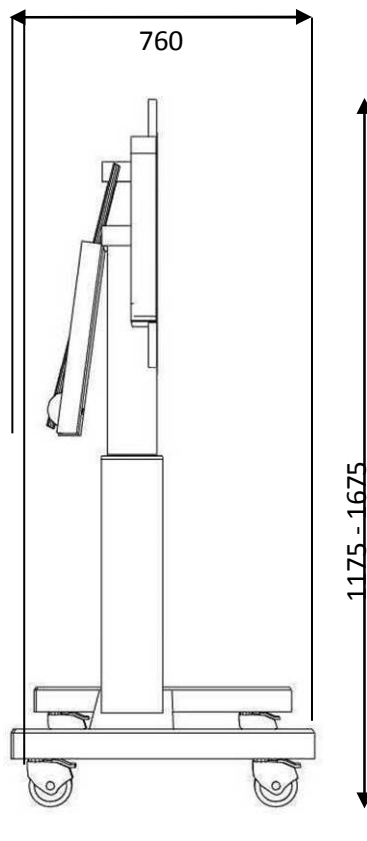

SCETTA

Support mobile électrique ajustable en hauteur et inclinaison
Pour écrans interactifs de 42 à 70 pouces

Référence	SCETTA
Description	Support électrique mobile ajustable en hauteur et inclinaison pour des écrans interactifs de 42 - 70 pouces
Composants	Cadre de fixation intégrant un actionneur externe d'inclinaison, Colonne centrale électrique, Base mobile à roulettes
Charge maximale	120 kg
Poids Net	67 kg

Dimensions en mm

NOUS CONTACTER

☎ 01 71 70 02 16

✉ info@tbi-direct.fr

🌐 www.tbi-direct.fr