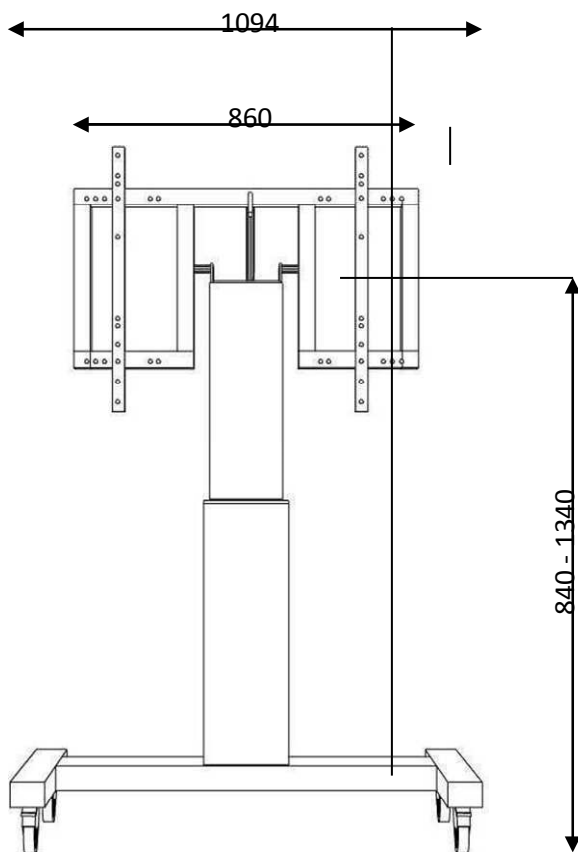

SCETTA

Support mobile électrique ajustable en hauteur et inclinaison
Pour écrans interactifs de 42 à 70 pouces

Référence	SCETTA
Description	Support électrique mobile ajustable en hauteur et inclinaison pour des écrans interactifs de 42 - 70 pouces
Composants	Cadre de fixation intégrant un actionneur externe d'inclinaison, Colonne centrale électrique, Base mobile à roulettes
Charge maximale	120 kg
Poids Net	67 kg