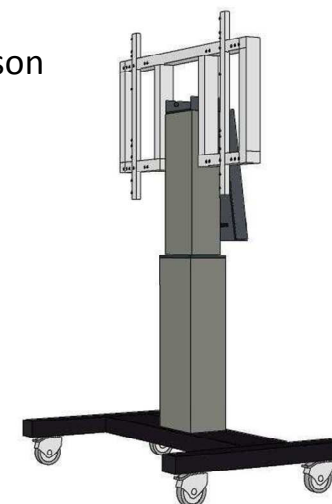

SCETTA

Support mobile électrique ajustable en hauteur et inclinaison
Pour écrans interactifs de 42 à 70 pouces

Référence	SCETTA
Description	Support électrique mobile ajustable en hauteur et inclinaison pour des écrans interactifs de 42 - 70 pouces
Composants	Cadre de fixation intégrant un actionneur externe d'inclinaison, Colonne centrale électrique, Base mobile à roulettes
Charge maximale	120 kg
Poids Net	67 kg