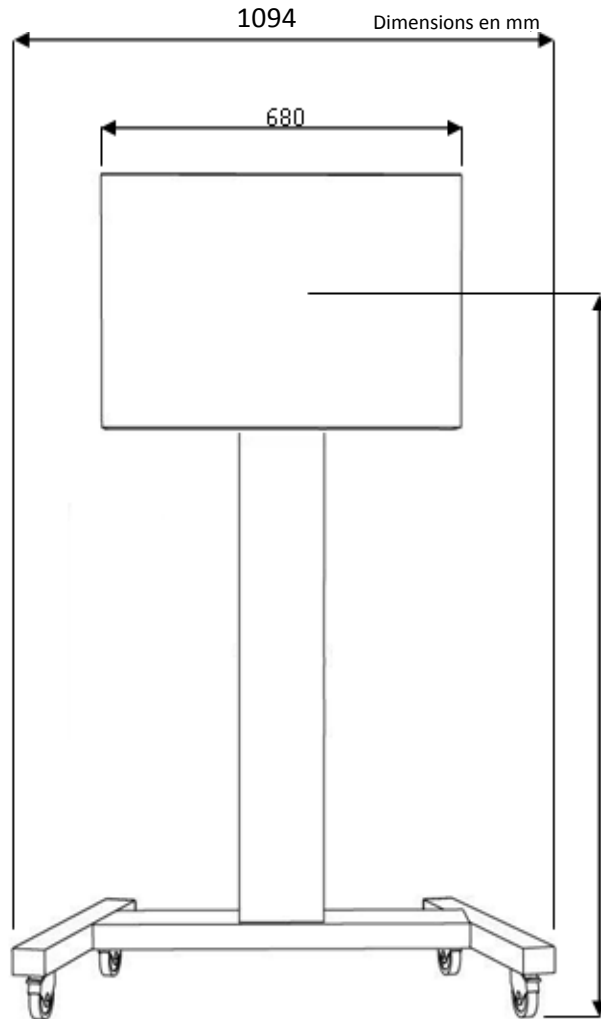

## SCETANHVVB14

Support mobile à hauteur fixe pour écrans interactifs de 42 – 70 pouces

<b>Référence</b>	<b>SCETANHVVB14</b>
Description	Support mobile à hauteur fixe pour écrans interactifs de 42 - 70 pouces
Composants	Cadre de type Box, Colonne fixe (hauteur de présentation jusqu'au centre de l'écran de 175cm) de hauteur, Base mobile à roulettes en forme V
VESA	200/300/400 x 200/280/400/440/600
Charge maximale	120 kg
Poids Net	40 kg