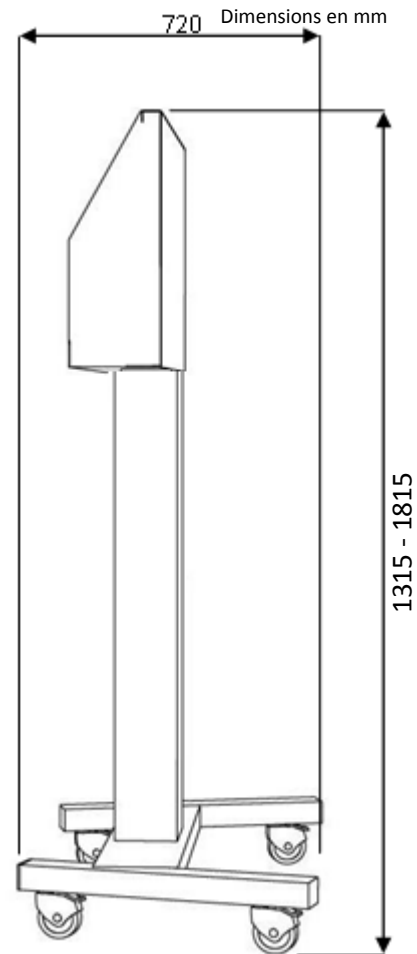

## SCETANHVVB14

Support mobile à hauteur fixe pour écrans interactifs de 42 – 70 pouces

<b>Référence</b>	<b>SCETANHVVB14</b>
Description	Support mobile à hauteur fixe pour écrans interactifs de 42 - 70 pouces
Composants	Cadre de type Box, Colonne fixe (hauteur de présentation jusqu'au centre de l'écran de 175cm) de hauteur, Base mobile à roulettes en forme V
VESA	200/300/400 x 200/280/400/440/600
Charge maximale	120 kg
Poids Net	40 kg