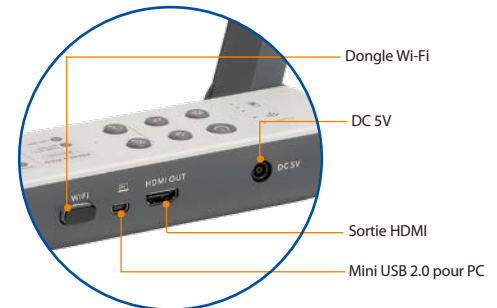

AVerVision M15W

Visualiseur Wi-Fi et batterie intégrée

Spécifications techniques	
Capteur	1/3.06" CMOS; 13 mégapixels
Résolution de sortie	4K / Full HD 1080p 60Hz / HD 720p 60Hz
Lignes TV	1400 (max.)
Images par seconde	60 ips (max.)
Zoom total	23X
Mise au point	Automatique / manuelle / par zone (via logiciel)
Surface de prise de vue	A3 (426 x 313mm)
Streaming Wi-Fi	1080p 30ips / jusqu'à 4K 30ips
Réseau sans fil	2.4GHz / 5GHz 802.11 a/b/g/n/ac (portée effective jusqu'à 13m)
Sécurité	WEP, WPA/WPA2-PSK, WPA/WPA2-Entreprise
Miracast	Oui
Rotation de l'image	0° / 90° / 180° (via la tête caméra)
Enregistrement	Oui (via logiciel)
Effets d'image	Couleur / n&b / négatif / freeze
Réglage balance des blancs, exposition	Auto / manuel
Incrustation image (PIP)	Oui (via logiciel)
Modes d'affichage	Standard / Mouvement / HQ
Capture d'image	Oui (via logiciel)
Chronomètre	Oui (via logiciel)
Profil utilisateur	1
Contrôle anti-oscillations	Oui (50/60Hz)
Eclairage intégré	Oui (LED)
Port HDMI	1 sortie
Port USB	1 mini-USB (liaison caméra-PC); 1 USB 2.0 (dongle Wi-Fi)
Sortie audio	Via HDMI
Micro intégré	Oui
Dimensions (L x l x H)	En opération : 518x84x351mm / Replié : 280x84x42mm
Poids net	0,68kg
Alimentation	AC 100 ~ 240V, 50/60Hz, adaptateur DC5V-2A
Consommation	4W (avec éclairage); 3,5W (sans éclairage)
Batterie intégrée	Oui
Garantie	visualiseur 3 ans, batterie et accessoires 1 an*
Compatibilités logicielles M15W	
Windows® OS (32/64 bit)	A partir de Windows® 8 / 8.1 / 10
Mac OS	A partir de Mac OS X 10.9
iOS	10.3, 11.2, 11.3
Android OS	5.0, 7.1, 8.0

* Conditions sur avereurope.com

Base M15W

La gamme visualiseur AVer