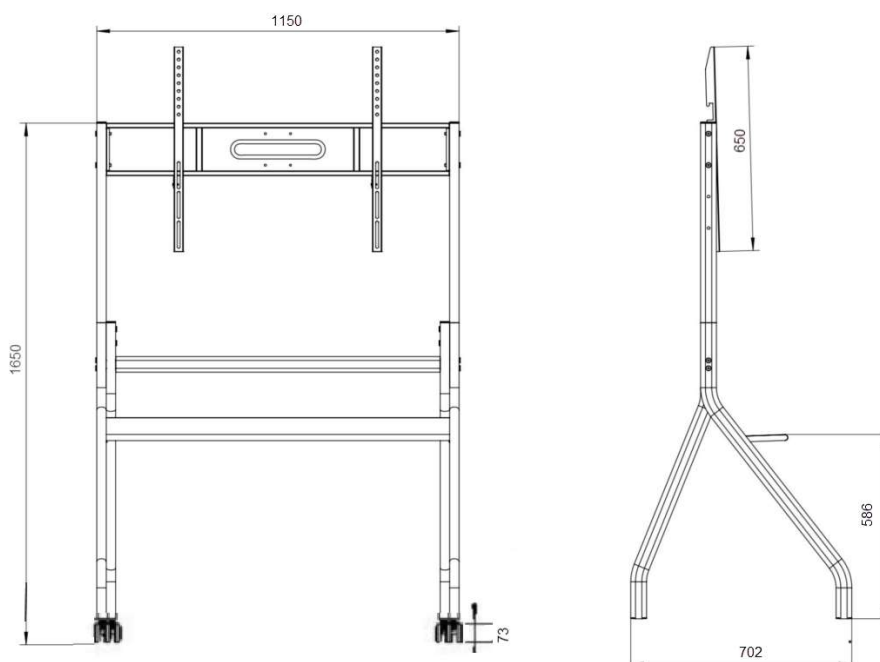

EASYSTAND

support mobile à hauteur fixe pour écran de 55" à 86"

Déplacez facilement votre écran en le fixant sur le support mobile EASYSTAND, le support à roulettes design et robuste à hauteur fixe avec 3 niveaux d'ajustement manuel.

Caractéristiques

Nom du produit	EASYSTAND
Référence	EP-X1150
VESA	Compatible jusqu'à 800x600mm
Capacité de charge	100 kg
Réglage de hauteur	Sur 3 niveaux (63,5 mm par niveau)
Poids net	18 kg
Poids brut	19.5 kg
Dimensions (H.P.L)	1150x700x1650 mm
Dimensions du colis	1180x450x195mm
Couleur	Noir